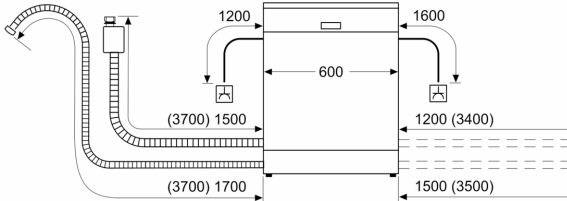

Technische Daten

Energieeffizienzklasse:	B
Energieverbrauch des eco-Programms pro 100 Betriebszyklen:	64 kWh
Anzahl Maßgedecke:	13
Wasserverbrauch:	9.0 l
Programmdauer:	3:35 h
Geräuschwert:	40 dB(A) re 1 pW
Geräusch-Effizienzklasse:	B
Bauform:	Einbau
Höhe der Arbeitsplatte:	0 mm
Abmessungen des Gerätes:	815 x 598 x 550 mm
Min. Nischenmaße für Installation (H x B x T): ...	815-875 x 600 x 550 mm
Tiefe bei geöffneter Tür (90°):	1150 mm
Höhenverstellbare Füße:	Ja - alle von vorne
Höhenverstellung max.:	60 mm
Verstellbarer Sockel:	Horizontal und Vertikal
Nettogewicht:	45.2 kg
Bruttogewicht:	47.0 kg
Anschlusswert:	2400 W
Absicherung:	10 A
Spannung:	220-240 V
Frequenz:	50; 60 Hz
Länge Anschlusskabel:	175.0 cm
Steckerart:	Schuko-/Gardy mit Erdung
Länge Zulaufschlauch:	165 cm
Länge Ablaufschlauch:	190 cm
EAN-Nummer:	4242005397723
Gerätetyp:	Vollintegrierbar

Sonderzubehör

SGZ0BI01 Verblendungsleisten Edelstahl 81,5 cm, SGZ0IC00 Kleinteile-Halter für Oberkorb, SGZ1010 Schlauchverlängerung Zu- und Ablauf, SGZ6DX03 Vario Schublade für Max Flex Körbe, SGZ6RB04 3. Korb für Max Flex Pro, SGZ8BI00 Verbindungsschiene für geteilte Fronten, SMZ1051EU Netzkabel mit EU-Stecker 5m, SMZ2014 Korbeinsatz f.Langstielgläser, SMZ2056 Vorsatztür Edelstahl, SMZ5000 Spülhilfe-Set, SMZ5002 Silberglanzkassette, SMZ5003 Klappscharnier für hohe Korpusmaße, SMZ5035 Verblendungssatz Hocheinbau 81,5cm Höhe, SMZ5300 Stielglas Korb

**Serie 6, Vollintegrierter
Geschirrspüler, 60 cm
SMV6ZBX03D**

Maße in mm

⚡ Steckdose
() Werte mit Verlängerungssatz

Maße in mm