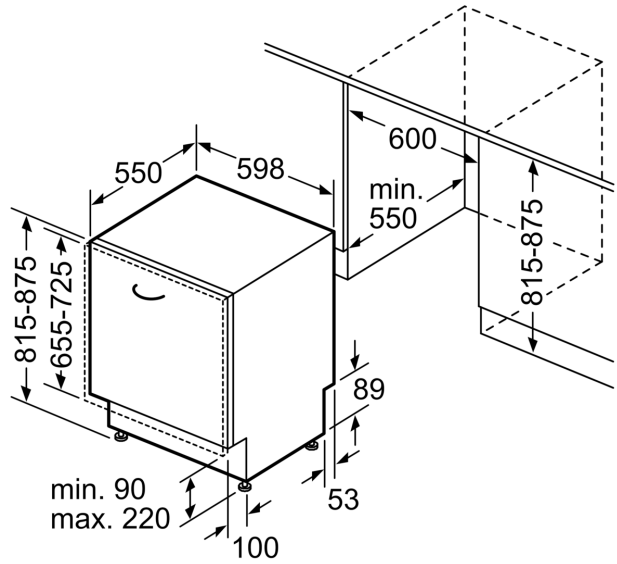

Technische Daten

Energieeffizienzklasse:	B
Energieverbrauch des eco-Programms pro 100 Betriebszyklen:	64 kWh
Anzahl Maßgedecke:	13
Wasserverbrauch:	9.0 l
Programmdauer:	3:35 h
Geräuschwert:	40 dB(A) re 1 pW
Geräusch-Effizienzklasse:	B
Bauform:	Einbau
Höhe der Arbeitsplatte:	0 mm
Abmessungen des Gerätes:	815 x 598 x 550 mm
Min. Nischenmaße für Installation (H x B x T): ...	815-875 x 600 x 550 mm
Tiefe bei geöffneter Tür (90°):	1150 mm
Höhenverstellbare Füße:	Ja - alle von vorne
Höhenverstellung max.:	60 mm
Verstellbarer Sockel:	Horizontal und Vertikal
Nettogewicht:	45.2 kg
Bruttogewicht:	47.0 kg
Anschlusswert:	2400 W
Absicherung:	10 A
Spannung:	220-240 V
Frequenz:	50; 60 Hz
Länge Anschlusskabel:	175.0 cm
Steckerart:	Schuko-/Gardy mit Erdung
Länge Zulaufschlauch:	165 cm
Länge Ablaufschlauch:	190 cm
EAN-Nummer:	4242005397723
Gerätetyp:	Vollintegrierbar

Sonderzubehör

SGZ0BI01 Verblendungsleisten Edelstahl 81,5 cm, SGZ0IC00 Kleinteile-Halter für Oberkorb, SGZ1010 Schlauchverlängerung Zu- und Ablauf, SGZ6DX03 Vario Schublade für Max Flex Körbe, SGZ6RB04 3. Korb für Max Flex Pro, SGZ8BI00 Verbindungsschiene für geteilte Fronten, SMZ1051EU Netzkabel mit EU-Stecker 5m, SMZ2014 Korbeinsatz f.Langstielgläser, SMZ2056 Vorsatztür Edelstahl, SMZ5000 Spülhilfe-Set, SMZ5002 Silberglanzkassette, SMZ5003 Klappscharnier für hohe Korpusmaße, SMZ5035 Verblendungssatz Hocheinbau 81,5cm Höhe, SMZ5300 Stielglas Korb

**Serie 6, Vollintegrierter
Geschirrspüler, 60 cm
SMV6ZBX03D**

Maße in mm

⚡ Steckdose
() Werte mit Verlängerungssatz

Maße in mm