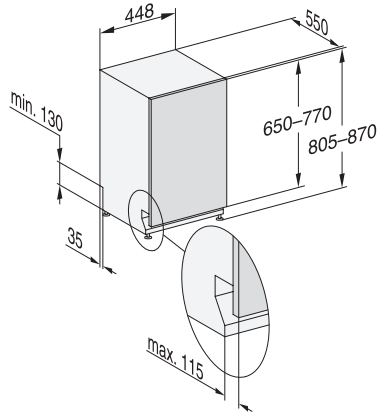

G 5790 SCVi SL

Vollintegrierter Geschirrspüler 45cm

für optimale Trocknungsergebnisse dank AutoOpen-Trocknung.

EAN: 4002516584254 / Materialnummer: 12087390 / Alte Materialnummer: 21579062D

Extra sauber	•
Extra trocken	•
Korbgestaltung	
Besteckunterbringung	MultiFlex-Schublade 45er
Korbgestaltung	ExtraComfort 45 cm
Anzahl Maßgedecke	9
Sicherheit	
Waterproof-System	•
Technische Daten	
Nischenbreite minimal in mm	450
Nischenbreite maximal in mm	450
Nischenhöhe minimal in mm	805
Nischenhöhe maximal in mm	870
Niscentiefe in mm	550
Gerätebreite in mm	448
Gerätehöhe in mm	805
Gerätetiefe in mm	550
Gerätetiefe bei geöffneter Tür in cm	116,5
Nettogewicht in kg	40,8
Gesamtanschlusswert in kW	2,00
Spannung in V	230
Absicherung in A	10
Phasenanzahl	1
Elektrische Frequenz Standard	50
Länge Wasserzulaufschlauch in m	1,50
Länge Wasserablaufschlauch in m	1,50
Länge der elektrischen Zuleitung in m	1,70
Min. Frontplattengewicht in kg	2,0
Max. Frontplattengewicht in kg	8,0
Mitgeliefertes Zubehör	
1 x Packung UltraTabs (20 Stück)	•
Gutschein 1 x Packung UltraTabs (20 Stück) oder 3 Packungen (je 60 Stück) zu einem Sonderpreis	•

G 5790 SCVi SL

Vollintegrierter Geschirrspüler 45cm

für optimale Trocknungsergebnisse dank AutoOpen-Trocknung.

G7000, vollintegrierbare G, 45cm (Skizze)

1) Sockelhöhe 35-155 mm, , 2) Sockelhöhe 100-220 mm, , 3) Gerätehöhe max. 930 mm mit Umbausatz Sockelhöhe-1 (Mat.-Nr. 6.394.761),

G7000, vollintegrierbare G, 45cm (Skizze)