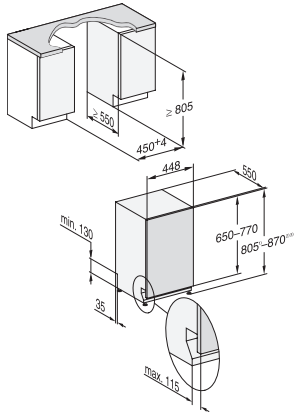

G 5790 SCVi SL

Vollintegrierter Geschirrspüler 45cm

für optimale Trocknungsergebnisse dank AutoOpen-Trocknung.

EAN: 4002516584254 / Materialnummer: 12087390 / Alte Materialnummer: 21579062D

Extra sauber	•
Extra trocken	•
Korbgestaltung	
Besteckunterbringung	MultiFlex-Schublade 45er
Korbgestaltung	ExtraComfort 45 cm
Anzahl Maßgedecke	9
Sicherheit	
Waterproof-System	•
Technische Daten	
Nischenbreite minimal in mm	450
Nischenbreite maximal in mm	450
Nischenhöhe minimal in mm	805
Nischenhöhe maximal in mm	870
Niscentiefe in mm	550
Gerätebreite in mm	448
Gerätehöhe in mm	805
Gerätetiefe in mm	550
Gerätetiefe bei geöffneter Tür in cm	116,5
Nettogewicht in kg	40,8
Gesamtanschlusswert in kW	2,00
Spannung in V	230
Absicherung in A	10
Phasenanzahl	1
Elektrische Frequenz Standard	50
Länge Wasserzulaufschlauch in m	1,50
Länge Wasserablaufschlauch in m	1,50
Länge der elektrischen Zuleitung in m	1,70
Min. Frontplattengewicht in kg	2,0
Max. Frontplattengewicht in kg	8,0
Mitgeliefertes Zubehör	
1 x Packung UltraTabs (20 Stück)	•
Gutschein 1 x Packung UltraTabs (20 Stück) oder 3 Packungen (je 60 Stück) zu einem Sonderpreis	•

G 5790 SCVi SL

Vollintegrierter Geschirrspüler 45cm

für optimale Trocknungsergebnisse dank AutoOpen-Trocknung.

G7000, vollintegrierbare G, 45cm (Skizze)

1) Sockelhöhe 35-155 mm, , 2) Sockelhöhe 100-220 mm, , 3) Gerätehöhe max. 930 mm mit Umbausatz Sockelhöhe-1 (Mat.-Nr. 6.394.761),

G7000, vollintegrierbare G, 45cm (Skizze)