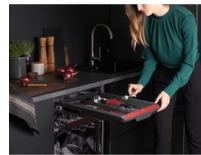

MaxiFlex Besteckschublade: Ideal für sperrige Küchenutensilien.

Die flexible Besteckschublade bietet ausreichend Platz, selbst für sperrige Küchenhelfer. Die Icons auf der Schublade helfen dir beim Einsortieren. So findet jedes Teil den passenden Platz und kann effektiv gereinigt werden - vom Suppenschöpfer bis hin zum Brotmesser.

QuickLift: Höhenverstellbarer Oberkorb.

Wenn du einmal mehr Platz für sperriges Geschirr, zum Beispiel für Töpfe oder eine Salatschüssel benötigst, kann die Höhe des Oberkorbes an größere Gegenstände angepasst werden – das geht sogar, wenn der Geschirrspüler voll beladen ist.