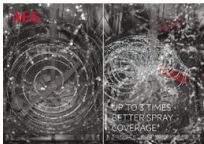

AEG Geschirrspüler der Serie 7000 mit GlassCare

Die Geschirrspüler der Serie 7000 mit GlassCare sorgen für einen professionellen Schutz und ausgezeichnete Reinigung deines Geschirrs. SoftGrips und SoftSpikes im oberen Korb des Geschirrspülers sorgen zuverlässig für stabilen Stand deiner Gläser und verhindern Kratzer und Bruchgefahr.

Produktvorteile & Ausstattung

SoftSpikes & SoftGrips: Sicherer Halt für deine Gläser.

Die Glasstiele können einfach in die patentierten SoftGrip-Klammern eingeklipst werden. Und die im Oberkorb liegenden gummierten SoftSpikes lassen kein Glas verrutschen. Das schützt den Glasrand und macht ein Umkippen deiner Gläser nahezu unmöglich.

MaxiFlex Besteckschublade: Ideal für sperrige Küchenutensilien.

Die flexible Besteckschublade bietet ausreichend Platz, selbst für sperrige Küchenhelfer. Die Icons auf der Schublade helfen dir beim Einsortieren. So findet jedes Teil den passenden Platz und kann effektiv gereinigt werden - vom Suppenschöpfer bis hin zum Brotmesser.

Satelliten-Sprüharm: Weniger Wasserverbrauch.

Der Sprüharm mit Doppelrotation bietet eine bis zu dreimal bessere Sprühabdeckung. Die feine Verteilung des Sprühwassers erreicht jeden Winkel. Hartnäckige Verschmutzungen werden leichter gelöst und gleichzeitig wird Wasser gespart.