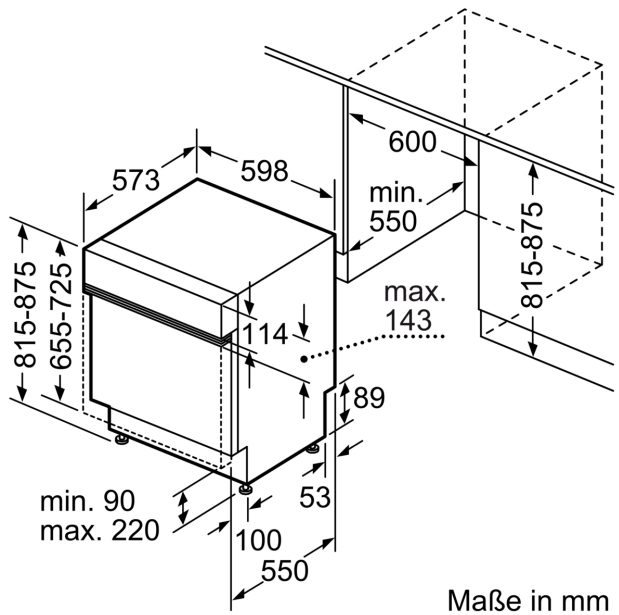

Energieeffizienzklasse:D
 Energieverbrauch des eco-Programms pro 100 Betriebszyklen (EU 2017/1369):84 kWh
 Höchste Anzahl von Maßgedecken (EU 2017/1369):13
 Wasserverbrauch in Litern im Eco 50°C Programm pro Betriebszyklus (EU 2017/1369):9.0 l
 Programmdauer (EU 2017/1369): 4:30 h
 Geräuschwert: 42 dB(A) re 1pW
 Geräusch-Effizienzklasse: B
 Bauform:Einbau
 Höhe der Arbeitsplatte: 0 mm
 Abmessungen des Gerätes: 815 x 598 x 573 mm
 Nischenmaße für Installation mm (HxBxT): 815-875 x 600 x 550 mm
 Tiefe bei geöffneter Tür (90°): 1150 mm
 Höhenverstellbare Füße:Ja - alle von vorne
 Höhenverstellung max.: 60 mm
 Verstellbarer Sockel: Horizontal und Vertikal
 Nettogewicht: 34.4 kg
 Bruttogewicht: 36.5 kg
 Anschlusswert: 2400 W
 Absicherung: 10 A
 Spannung: 220-240 V
 Frequenz:50; 60 Hz
 Länge Anschlusskabel:175.0 cm
 Steckerart: Schuko-/Gardy mit Erdung
 Länge Zulaufschlauch:165 cm
 Länge Ablaufschlauch: 190 cm
 EAN-Nummer: 4242003943762
 Gerätetyp: Teilintegriert

- Inkl. Dampfschutz für die Arbeitsplatte

Maße

- Gerätemaße (H x B x T): 81.5 cm x 59.8 cm x 57.3 cm

¹ auf einer Energieeffizienzklassen-Skala von A bis G

²Energieverbrauch kWh/100 Betriebszyklen (im Programm Eco 50 °C)

**iQ300, Teilintegrierter
Geschirrspüler, 60 cm,
Gebürsteter Stahl
SN53HS01AE**

Maße in mm

⌚ Steckdose
() Werte mit Verlängerungssatz

Maße in mm