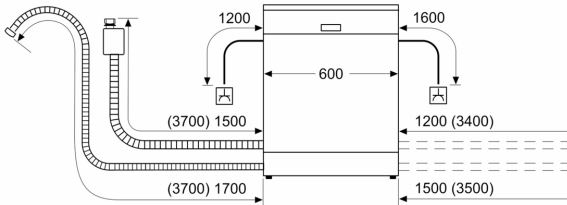

Energieeffizienzklasse:D
 Energieverbrauch des eco-Programms pro 100 Betriebszyklen (EU 2017/1369):84 kWh
 Höchste Anzahl von Maßgedecken (EU 2017/1369):13
 Wasserverbrauch in Litern im Eco 50°C Programm pro Betriebszyklus (EU 2017/1369):9.0 l
 Programmdauer (EU 2017/1369): 4:30 h
 Geräuschwert: 42 dB(A) re 1pW
 Geräusch-Effizienzklasse: B
 Bauform:Einbau
 Höhe der Arbeitsplatte: 0 mm
 Abmessungen des Gerätes: 815 x 598 x 573 mm
 Nischenmaße für Installation mm (HxBxT): 815-875 x 600 x 550 mm
 Tiefe bei geöffneter Tür (90°): 1150 mm
 Höhenverstellbare Füße:Ja - alle von vorne
 Höhenverstellung max.: 60 mm
 Verstellbarer Sockel: Horizontal und Vertikal
 Nettogewicht: 34.4 kg
 Bruttogewicht: 36.5 kg
 Anschlusswert: 2400 W
 Absicherung: 10 A
 Spannung: 220-240 V
 Frequenz:50; 60 Hz
 Länge Anschlusskabel:175.0 cm
 Steckerart: Schuko-/Gardy mit Erdung
 Länge Zulaufschlauch:165 cm
 Länge Ablaufschlauch: 190 cm
 EAN-Nummer: 4242003943762
 Gerätetyp: Teilintegriert

- Inkl. Dampfschutz für die Arbeitsplatte

Maße

- Gerätemaße (H x B x T): 81.5 cm x 59.8 cm x 57.3 cm

¹ auf einer Energieeffizienzklassen-Skala von A bis G

²Energieverbrauch kWh/100 Betriebszyklen (im Programm Eco 50 °C)

**iQ300, Teilintegrierter
Geschirrspüler, 60 cm,
Gebürsteter Stahl
SN53HS01AE**

Maße in mm

⌚ Steckdose
() Werte mit Verlängerungssatz

Maße in mm